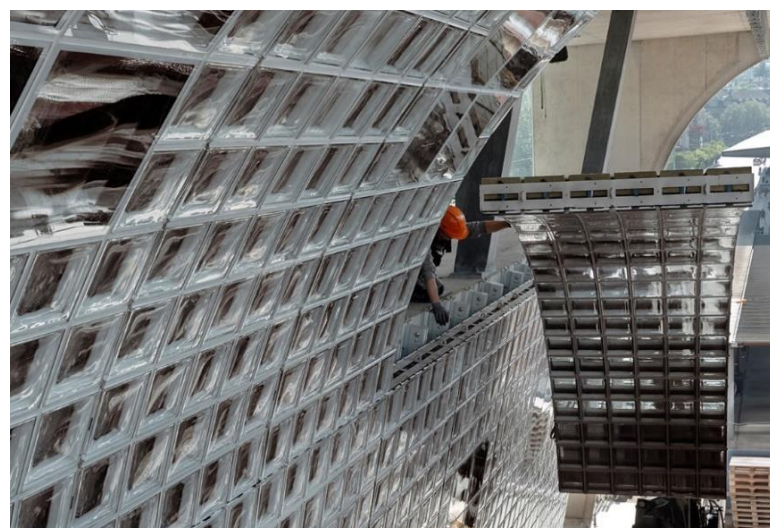

Gleisarena Zürich (Foto: Walter Mair)