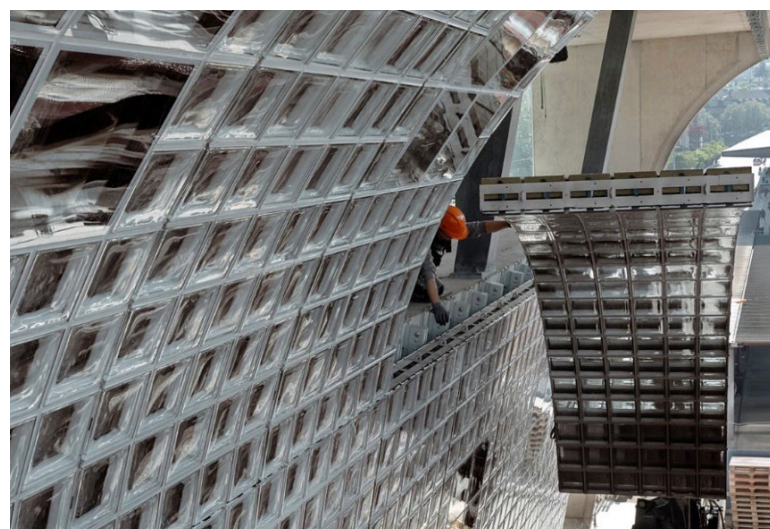

Gleisarena Zürich (Foto: Walter Mair)