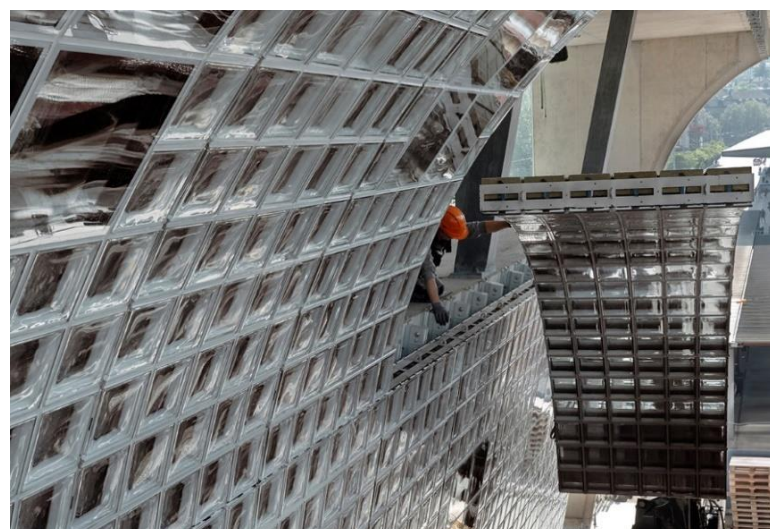

Gleisarena Zürich (Foto: Walter Mair)