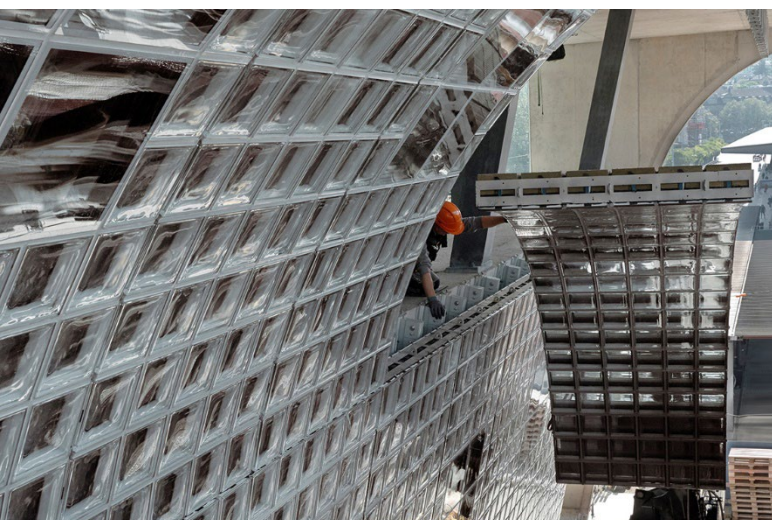

- sicherer Umgang mit CAD-Programm AutoCad; Anwendung von Rhino, Revit und/oder Tekla sowie Erfahrung in der Bearbeitung von BIM- Projekten wünschenswert
- durchsetzungsstarkes, strukturiertes Organisations-talent
- Teamfähigkeit sowie selbstständige und effiziente Arbeitsweise
- fließend deutschsprachig, gute Französischkenntnisse wünschenswert

Wir bieten

- herausfordernde und vielseitige Tätigkeit in einem kreativen und dynamischen Umfeld
- Arbeitsplatz in modernen Büroräumen an zentraler Lage mit gutem Anschluss an den ÖV
- kollegiales Teamwork und gutes Betriebsklima
- flexible Arbeitszeiten, leistungsgerechte Bezahlung
- gute Pensionskassenlösung
- unbefristetes Arbeitsverhältnis mit langfristiger Zukunftsperspektive
- persönliche Entwicklungsmöglichkeiten mit vielfältigen Weiterbildungsangeboten

Wir freuen uns auf Ihre vollständigen Bewerbungsunterlagen, die Sie uns per E-Mail oder Post zustellen können.

Dr. Lüchinger + Meyer Bauingenieure AG
Nadine Kaufmann
Limmatstrasse 275
CH-8005 Zürich
Tel. +41 44 421 43 00
zuerich@luechingermeyer.ch

Ausführliche Informationen zum Büro finden Sie unter www.luechingermeyer.ch.

Gleisarena Zürich (Foto: Walter Mair)